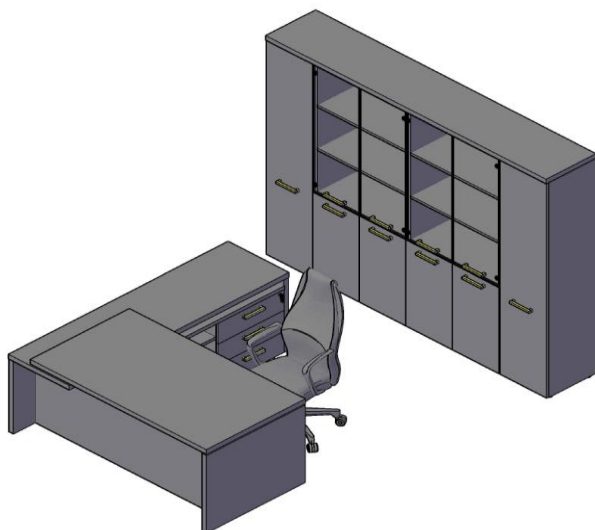

Кабинет руководителя TORR

Комбинация №2

Цена: 172 709,54

Наименование/Артикул	Цена
Стол руководителя ТСТ 2020(R)	52 553,97
Тумба приставная TLC-3D	22 142,93
Шкаф-колонка высокая ТНС 42	8 380,58
Шкаф-колонка высокая ТНС 42	8 380,58
Шкаф высокий ТНС 85	11 136,62
Шкаф высокий ТНС 85	11 136,62
Дверь высокая ТНД 42-1	6 008,31
Дверь высокая ТНД 42-1	6 008,31
Двери низкие ТЛД 42-2	7 816,52
Двери низкие ТЛД 42-2	7 816,52
Топ ТР255	13 492,82
Стеклопанель ТМГТ 42-1	2 650,73
Стеклопанель ТМГТ 42-1	2 650,73
Фурнитура д/стекло двери ТМГТ 42-F	1 808,21
Фурнитура д/стекло двери ТМГТ 42-F	1 808,21
Стеклопанель ТМГТ 42-1	2 650,73
Стеклопанель ТМГТ 42-1	2 650,73
Фурнитура д/стекло двери ТМГТ 42-F	1 808,21
Фурнитура д/стекло двери ТМГТ 42-F	1 808,21