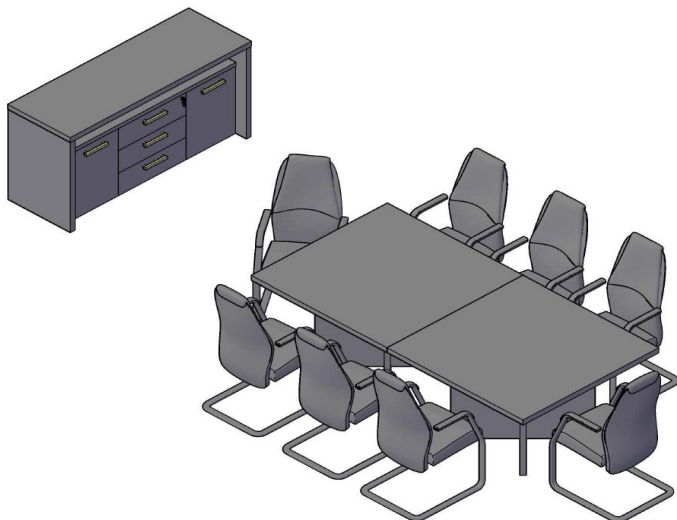

Кабинет руководителя TORR

Комбинация №3

105 325,71

Наименование/Артикул	Цена
Тумба с фригбаром TTF-3D	52 047,03
Конференц - стол ТСТ 1212	26 639,34
Конференц - стол ТСТ 1212	26 639,34